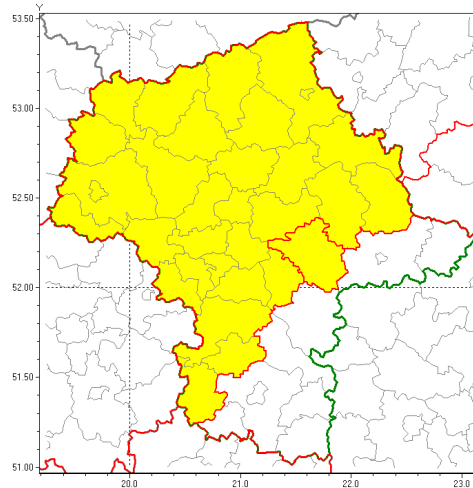

Zasięg ostrzeżenia w województwie

Silny deszcz z burzami

**Ostrzeżenie meteorologiczne Nr 60**

<b>Nazwa biura</b>	IMGW-PIB Centralne Biuro Prognoz Meteorologicznych w Warszawie
<b>Zjawisko/stopień zagrożenia</b>	Silny deszcz z burzami/ 1
<b>Obszar</b>	województwo mazowieckie <b>powiat miński</b>
<b>Ważność</b>	od godz. 18:00 dnia 12.08.2019 do godz. 07:00 dnia 13.08.2019
<b>Przebieg</b>	Prognozuje się wystąpienie opadów deszczu o natężeniu umiarkowanym okresami silnym. Prognozowana wysokość opadów za okres ważności Ostrzeżenia od 20 mm do 30 mm, lokalnie 40 mm. W trakcie opadów deszczu będzie występować powąburze z porywami wiatru do 80 km/h.
<b>Prawdopodobieństwo wystąpienia zjawiska(%)</b>	75%
<b>Uwagi</b>	Brak.
<b>Dyrektor synoptyk IMGW-PIB</b>	Kamil Walczak
<b>Godzina i data wydania</b>	godz. 14:33 dnia 12.08.2019
<b>SMS</b>	IMGW-PIB OSTRZEŻENIE: DESZCZ i BURZE/1 mazowieckie/miński od 18:00/12.08 do 07:00/13.08.2019 40 mm; porywy 80km/h.