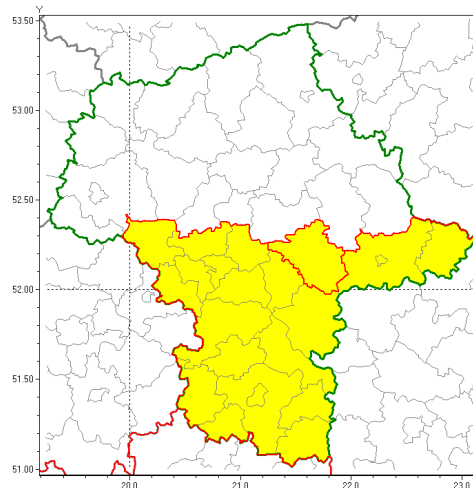

Zasięg ostrzeżenia w województwie

Burze z gradem

Ostrzeżenie meteorologiczne Nr 46

Nazwa biura	IMGW-PIB Biuro Prognoz Meteorologicznych we Wrocławiu
Zjawisko/stopień zagrożenia	Burze z gradem/ 1
Obszar	województwo mazowieckie powiat miński
Ważność	od godz. 12:00 dnia 19.06.2019 do godz. 24:00 dnia 19.06.2019
Przebieg	Prognozuje się wystąpienie burz z opadami deszczu miejscami od 20 mm do 30 mm oraz porywami wiatru do 70 km/h. Miejscami opady gradu do około 2 cm.
Prawdopodobieństwo wystąpienia zjawiska(%)	80%
Uwagi	Brak.
Dyrektor synoptyk IMGW-PIB	Piotr Ojrzyski
Godzina i data wydania	godz. 09:21 dnia 19.06.2019
SMS	IMGW-PIB OSTRZEŻENIE: BURZE Z GRADEM/1 mazowieckie/miński od 12:00/19.06 do 24:00/19.06.2019 deszcz 30 mm, porywy 70 km/h, miejscami grad.