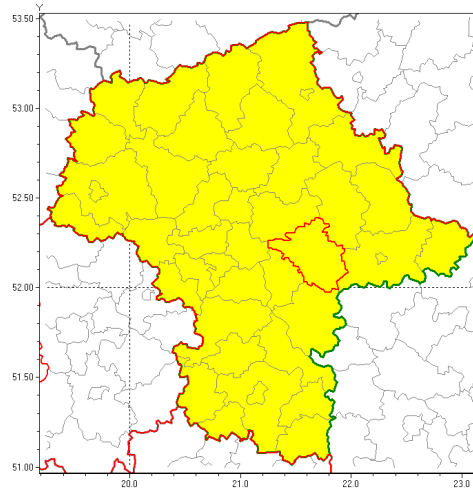

Zasięg ostrzeżenia w województwie

Burze z gradem

Ostrzeżenie meteorologiczne Nr 40

Nazwa biura	IMGW-PIB Centralne Biuro Prognoz Meteorologicznych w Warszawie
Zjawisko/stopień zagrożenia	Burze z gradem/ 1
Obszar	województwo mazowieckie powiat miński
Ważność	od godz. 13:00 dnia 07.06.2019 do godz. 22:00 dnia 07.06.2019
Przebieg	Prognozuje się wystąpienie burz z opadami deszczu miejscami od 20 mm do 30 mm, lokalnie do 40 mm oraz porywami wiatru do 90 km/h. Miejscami może liwy grad.
Prawdopodobieństwo wystąpienia zjawiska(%)	80%
Uwagi	Brak.
Dyrektor synoptyk IMGW-PIB	Ewa Łapińska
Godzina i data wydania	godz. 08:58 dnia 07.06.2019
SMS	IMGW-PIB OSTRZEŻENIE: BURZE Z GRADEM/1 mazowieckie/miński od 13:00/07.06 do 22:00/07.06.2019 deszcz 40 mm, porywy 90 km/h, grad.