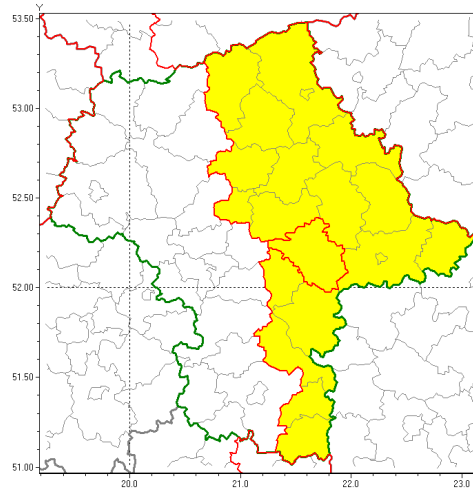

Zasięg ostrzeżenia w województwie

Burze z gradem

Ostrzeżenie meteorologiczne Nr 39

Nazwa biura	IMGW-PIB Centralne Biuro Prognoz Meteorologicznych w Warszawie
Zjawisko/stopień zagrożenia	Burze z gradem/ 1
Obszar	województwo mazowieckie powiat miński
Ważność	od godz. 15:00 dnia 06.06.2019 do godz. 22:00 dnia 07.06.2019
Przebieg	Prognozuje się wystąpienie burz z opadami deszczu do 20 mm, lokalnie do 30 mm oraz porywami wiatru do 70 km/h. Miejscami może liwy grad.
Prawdopodobieństwo wystąpienia zjawiska(%)	80%
Uwagi	Brak.
Dyrektor synoptyk IMGW-PIB	Michał Folwarski
Godzina i data wydania	godz. 13:37 dnia 06.06.2019
SMS	IMGW-PIB OSTRZEŻENIE: BURZE Z GRADEM/1 mazowieckie/miński od 15:00/06.06 do 22:00/07.06.2019 deszcz 30 mm, porywy 70 km/h.