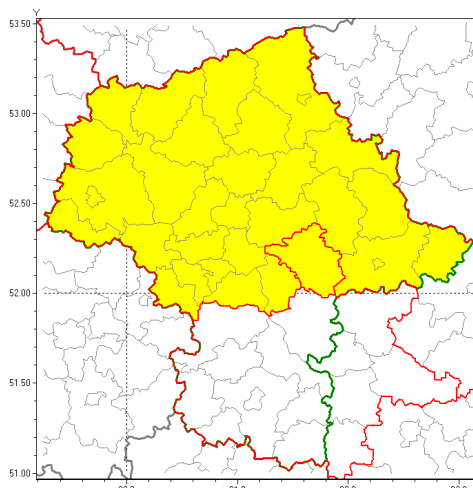

### Zasięg ostrzeżenia w województwie

Opady marznące

### Ostrzeżenie meteorologiczne Nr 15

<b>Nazwa biura</b>	IMGW-PIB Centralne Biuro Prognoz Meteorologicznych w Warszawie
<b>Zjawisko/stopień zagrożenia</b>	Opady marznące/ 1
<b>Obszar</b>	województwo mazowieckie <b>powiat miński</b>
<b>Ważność</b>	od godz. 21:00 dnia 01.02.2019 do godz. 05:00 dnia 02.02.2019
<b>Przebieg</b>	Prognozuje się miejscami wystąpienie słabych opadów marznącego deszczu oraz mroźki powodujących gołoledź.
<b>Prawdopodobieństwo wystąpienia zjawiska(%)</b>	80%
<b>Uwagi</b>	Brak.
<b>Dyrektor synoptyk IMGW-PIB</b>	Mateusz Barczyk
<b>Godzina i data wydania</b>	godz. 12:26 dnia 01.02.2019
<b>SMS</b>	IMGW-PIB OSTRZEŻENIE: MARZĄCE OPADY/1 mazowieckie/miński od 21:00/01.02 do 05:00/02.02.2019 marznące opady, drogi liskie.