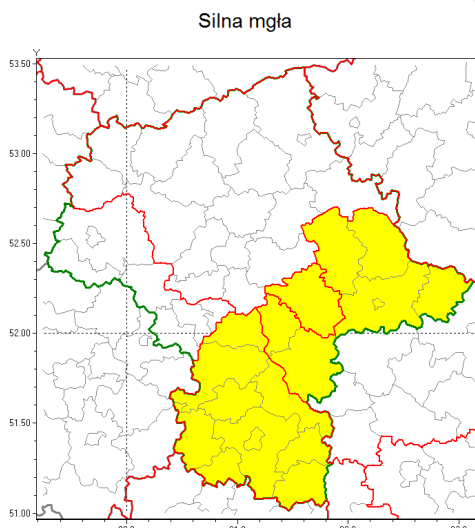

Zasięg ostrzeżenia w województwie

Ostrzeżenie meteorologiczne Nr 38

Nazwa biura	IMGW-PIB Centralne Biuro Prognoz Meteorologicznych w Warszawie
Zjawisko/stopień zagrożenia	Silna mgła/ 1
Obszar	województwo mazowieckie powiat miński
Ważność	od godz. 20:00 dnia 23.11.2018 do godz. 09:00 dnia 24.11.2018
Przebieg	Prognozuje się gęste mgły w zasięgu których widzialność może wynosić miejscami od 100 m do 200 m.
Prawdopodobieństwo wystąpienia zjawiska(%)	80%
Uwagi	Brak.
Dyrektor synoptyk IMGW-PIB	Maria Waliniowska
Godzina i data wydania	godz. 13:54 dnia 23.11.2018
SMS	IMGW-PIB OSTRZEŻA: MĞŁA/1 mazowieckie/miński od 20:00/23.11 do 09:00/24.11.2018 widzialność 100 m.