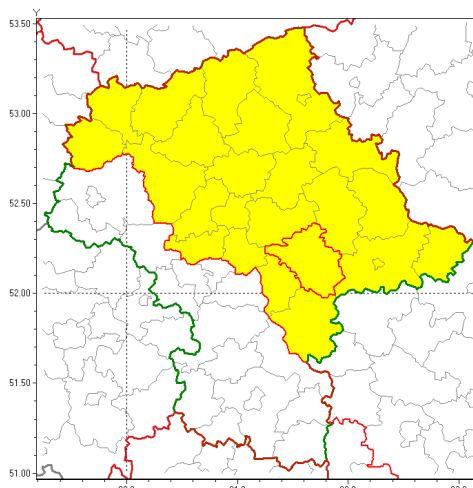

Zasięg ostrzeżenia w województwie

Opady marznące

Ostrzeżenie meteorologiczne Nr 37

Nazwa biura	IMGW-PIB Centralne Biuro Prognoz Meteorologicznych w Warszawie
Zjawisko/stopień zagrożenia	Opady marznące/ 1
Obszar	województwo mazowieckie powiat miński
Ważność	od godz. 01:00 dnia 24.11.2018 do godz. 10:00 dnia 24.11.2018
Przebieg	Prognozuje się miejscami wystąpienie słabych opadów marznących m. in. powodujących gołoledź.
Prawdopodobieństwo wystąpienia zjawiska(%)	70%
Uwagi	Brak.
Dyżurny synoptyk IMGW-PIB	Maria Waliniowska
Godzina i data wydania	godz. 13:52 dnia 23.11.2018
SMS	IMGW-PIB OSTRZEŻENIE: MARZNIĄCE OPADY/1 mazowieckie/miński od 01:00/24.11 do 10:00/24.11.2018 marznące opady, drogi liskie.