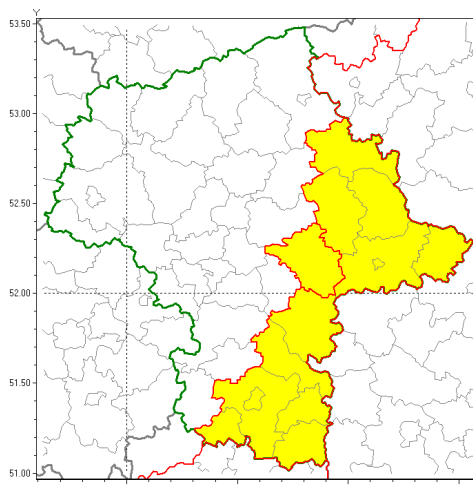

Zasięg ostrzeżenia w województwie

Burze z gradem

Ostrzeżenie meteorologiczne Nr 25

Nazwa biura	IMGW-PIB Centralne Biuro Prognoz Meteorologicznych w Warszawie
Zjawisko/stopień zagrożenia	Burze z gradem/ 1
Obszar	województwo mazowieckie powiat miński
Ważność	od godz. 14:00 dnia 04.09.2018 do godz. 24:00 dnia 04.09.2018
Przebieg	Prognozuje się wystąpienie burz z opadami deszczu miejscami do 20 mm, lokalnie do 30 mm oraz porywami wiatru do 65 km/h. Miejscami możliwy grad.
Prawdopodobieństwo wystąpienia zjawiska(%)	85%
Uwagi	Brak.
Dyrektor synoptyk IMGW-PIB	Kamil Walczak
Godzina i data wydania	godz. 11:49 dnia 04.09.2018
SMS	IMGW-PIB OSTRZEŻENIE: BURZE Z GRADEM/1 mazowieckie/miński od 14:00/04.09 do 24:00/04.09.2018 deszcz 30 mm, porywy 65 km/h.