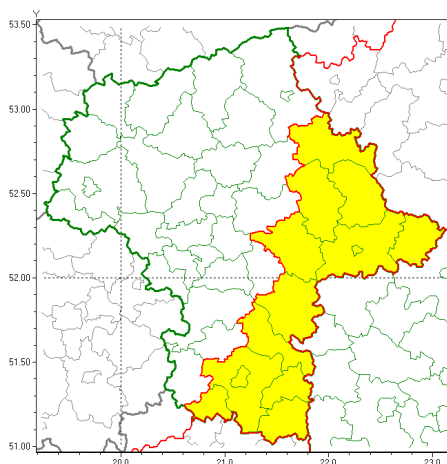

Zasięg ostrzeżeń w województwie

Burze z gradem
2018-09-04 11:49

WOJEWÓDZTWO MAZOWIECKIE OSTRZEŻENIA METEOROLOGICZNE ZBIORCZO NR 48 WYKAZ OBSZARÓW ZUCIANYCH OSTRZEŻENIAMI o godz. 11:49 dnia 04.09.2018

Zjawisko/Stopień zagrożenia	Burze z gradem/1
Obszar	powiaty: garwoliński, kozienicki, lipski, łosicki, miński, ostrowski, Radom, radomski, Siedlce, siedlecki, sokołowski, szydłowiecki, węgrowski, zwoleński
Ważność	od godz. 14:00 dnia 04.09.2018 do godz. 24:00 dnia 04.09.2018
Prawdopodobieństwo	85%
Przebieg	Prognozuje się wystąpienie burz z opadami deszczu miejscami do 20 mm, lokalnie do 30 mm oraz porywami wiatru do 65 km/h. Miejscami możliwy grad.
SMS	IMGW-PIB OSTRZEŻENIA: BURZE Z GRADEM/1 mazowieckie (14 powiatów) od 14:00/04.09 do 24:00/04.09.2018 deszcz 30 mm, porywy 65 km/h. Dotyczy powiatów: garwoliński, kozienicki, lipski, łosicki, miński, ostrowski, Radom, radomski, Siedlce, siedlecki, sokołowski, szydłowiecki, węgrowski i zwoleński.
RSO	Woj. mazowieckie (14 powiatów), IMGW-PIB wydał ostrzeżenie pierwszego stopnia o burzach z gradem
Dyrektor synoptyk IMGW-PIB	Kamil Walczak