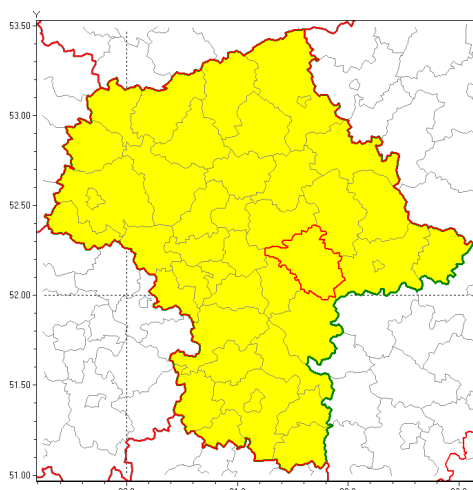

Zasięg ostrzeżenia w województwie

Burze z gradem

Ostrzeżenie meteorologiczne Nr 23

Nazwa biura	IMGW-PIB Centralne Biuro Prognoz Meteorologicznych w Warszawie
Zjawisko/stopień zagrożenia	Burze z gradem/ 1
Obszar	województwo mazowieckie powiat miński
Ważność	od godz. 13:30 dnia 24.08.2018 do godz. 03:00 dnia 25.08.2018
Przebieg	Prognozuje się wystąpienie burz z opadami deszczu miejscami od 20 mm do 30 mm, lokalnie do 40 mm oraz porywami wiatru do 90 km/h. Miejscami może liwy grad.
Prawdopodobieństwo wystąpienia zjawiska(%)	85%
Uwagi	Brak.
Dyrektor synoptyk IMGW-PIB	Michał Jaworski
Godzina i data wydania	godz. 09:09 dnia 24.08.2018
SMS	IMGW-PIB OSTRZEŻENIE: BURZE Z GRADEM/1 mazowieckie/miński od 13:30/24.08 do 03:00/25.08.2018 deszcz 40 mm, porywy 90 km/h.