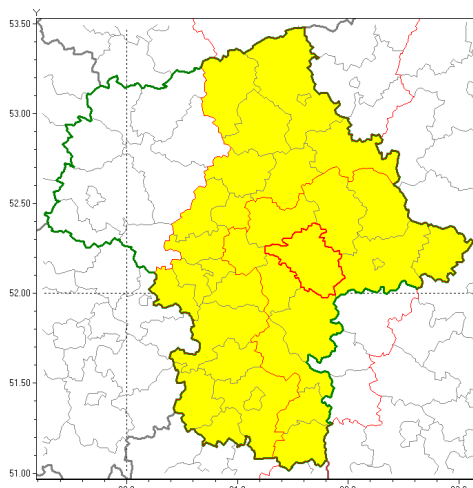

### Zasięg ostrzeżenia w województwie

Burze z gradem

### Ostrzeżenie meteorologiczne Nr 22

<b>Nazwa biura</b>	IMGW-PIB Centralne Biuro Prognoz Meteorologicznych w Warszawie
<b>Zjawisko/stopień zagrożenia</b>	Burze z gradem/ 1
<b>Obszar</b>	województwo mazowieckie <b>powiat miński</b>
<b>Ważność</b>	od godz. 15:00 dnia 14.08.2018 do godz. 22:00 dnia 14.08.2018
<b>Przebieg</b>	Prognozuje się wystąpienie burz z opadami deszczu miejscami od 20 mm do 30 mm, lokalnie do 40 mm oraz porywami wiatru do 80 km/h. Lokalnie grad.
<b>Prawdopodobieństwo wystąpienia zjawiska(%)</b>	80%
<b>Uwagi</b>	Brak.
<b>Dyrektor synoptyk IMGW-PIB</b>	Kamil Walczak
<b>Godzina i data wydania</b>	godz. 07:10 dnia 14.08.2018
<b>SMS</b>	IMGW-PIB OSTRZEŻENIE: BURZE Z GRADEM/1 mazowieckie/miński od 15:00/14.08 do 22:00/14.08.2018 deszcz 40 mm, porywy 80 km/h.