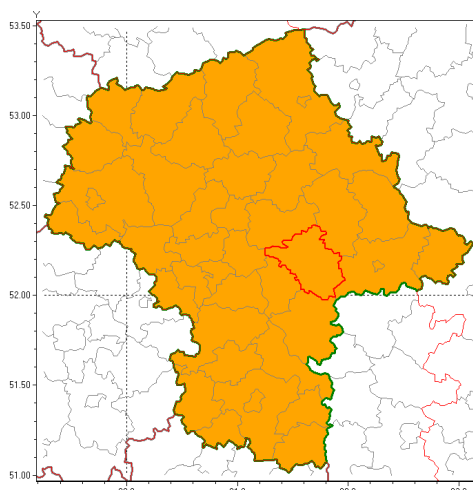

Zasięg ostrzeżenia w województwie

Burze z gradem

Ostrzeżenie meteorologiczne Nr 19

| | |
|--|--|
| Nazwa biura | IMGW-PIB Centralne Biuro Prognoz Meteorologicznych w Warszawie |
| Zjawisko/stopień zagrożenia | Burze z gradem/ 2 |
| Obszar | województwo mazowieckie powiat miński |
| Ważność | od godz. 12:00 dnia 10.08.2018 do godz. 24:00 dnia 10.08.2018 |
| Przebieg | Prognozuje się wystąpienie burz z opadami deszczu miejscami od 30 mm do 50 mm, lokalnie do 60 mm oraz porywami wiatru do 115 km/h. Miejscami grad. |
| Prawdopodobieństwo wystąpienia zjawiska(%) | 80% |
| Uwagi | Brak. |
| Dyrektor synoptyk IMGW-PIB | Michał Folwarski |
| Godzina i data wydania | godz. 07:35 dnia 10.08.2018 |
| SMS | IMGW-PIB OSTRZEŻA: BURZE Z GRADEM/2 mazowieckie/miński od 12:00/10.08 do 24:00/10.08.2018 deszcz 60 mm, porywy 115 km/h. |