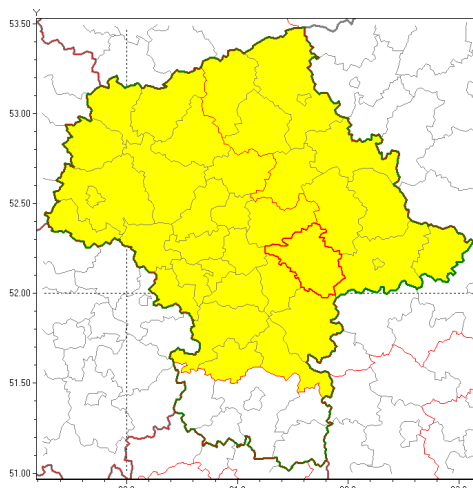

Zasięg ostrzeżenia w województwie

Burze z gradem

Ostrzeżenie meteorologiczne Nr 16

Nazwa biura	IMGW-PIB Centralne Biuro Prognoz Meteorologicznych w Warszawie
Zjawisko/stopień zagrożenia	Burze z gradem/ 1
Obszar	województwo mazowieckie powiat miński
Ważność	od godz. 14:00 dnia 03.08.2018 do godz. 22:00 dnia 03.08.2018
Przebieg	Prognozuje się wystąpienie burz z opadami deszczu do 20 mm, lokalnie do 30 mm, oraz porywami wiatru do 70 km/h. Miejscami może liwy grad.
Prawdopodobieństwo wystąpienia zjawiska(%)	80%
Uwagi	Brak.
Dyrektor synoptyk IMGW-PIB	Kamil Walczak
Godzina i data wydania	godz. 12:03 dnia 03.08.2018
SMS	IMGW-PIB OSTRZEŻENIE: BURZE Z GRADEM/1 mazowieckie/miński od 14:00/03.08 do 22:00/03.08.2018 deszcz 30 mm, porywy 70 km/h.