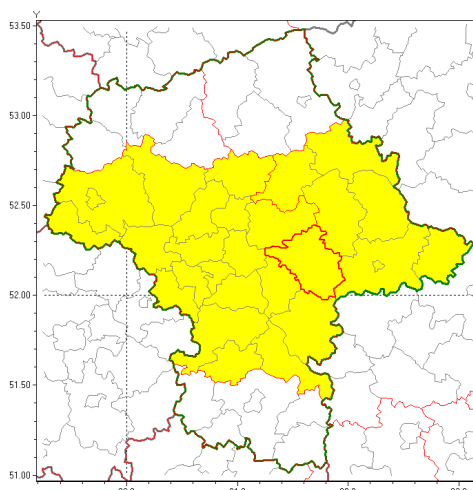

### Zasięg ostrzeżenia w województwie

Burze z gradem

### Ostrzeżenie meteorologiczne Nr 15

<b>Nazwa biura</b>	IMGW-PIB Centralne Biuro Prognoz Meteorologicznych w Warszawie
<b>Zjawisko/stopień zagrożenia</b>	Burze z gradem/ 1
<b>Obszar</b>	województwo mazowieckie <b>powiat miński</b>
<b>Ważność</b>	od godz. 14:00 dnia 31.07.2018 do godz. 22:00 dnia 31.07.2018
<b>Przebieg</b>	Prognozuje się wystąpienie burz z opadami deszczu miejscami od 20 mm do 30 mm, lokalnie do 40 mm oraz porywami wiatru do 70 km/h. Miejscami może liwy grad.
<b>Prawdopodobieństwo wystąpienia zjawiska(%)</b>	85%
<b>Uwagi</b>	Brak.
<b>Dyrektor synoptyk IMGW-PIB</b>	Kamil Walczak
<b>Godzina i data wydania</b>	godz. 13:48 dnia 31.07.2018
<b>SMS</b>	IMGW-PIB OSTRZEŻENIE: BURZE Z GRADEM/1 mazowieckie/miński od 14:00/31.07 do 22:00/31.07.2018 deszcz 40 mm, porywy 70 km/h.