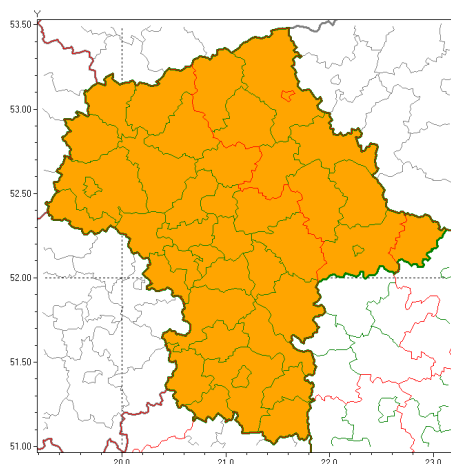

Zasięg ostrzeżeń w województwie

Upał
2018-07-30 00:52

Burze z gradem
2018-07-30 00:52

WOJEWÓDZTWO MAZOWIECKIE
OSTRZEŻENIA METEOROLOGICZNE ZBIORCZO NR 25
WYKAZ OBYWÓW ZUJACYCH OSTRZEŻENIA
o godz. 00:52 dnia 30.07.2018

Zjawisko/Stopień zagrożenia	Upał/2
Obszar	powiaty: białobrzeski, ciechanowski, garwoliński, gostyniński, grodziski, grójecki, kozienicki, legionowski, lipski, miński, mławski, nowodworski, otwocki, piaseczyński, Płock, płocki, płoński, pruszkowski, przysuski, pułtowski, Radom, radomski, sierpecki, sochaczewski, szydłowiecki, Warszawa, warszawski zachodni, wołomiński, zwoleński, uromiński, yardowski
Ważność	od godz. 14:04 dnia 28.07.2018 do godz. 20:00 dnia 02.08.2018
Prawdopodobieństwo	90%
Przebieg	Prognozuje się upały. Temperatura maksymalna w dzień od 29°C do 32°C. Temperatura minimalna w nocy od 18°C do 21°C.
SMS	IMGW-PIB OSTRZEŻENIA: UPAL/2 mazowieckie (31 powiatów) od 14:04/28.07 do 20:00/02.08.2018 temp. maks 32 st, temp min 21 st. Dotyczy powiatów: białobrzeski, ciechanowski, garwoliński, gostyniński, grodziski, grójecki, kozienicki, legionowski, lipski, miński, mławski, nowodworski, otwocki, piaseczyński, Płock, płocki, płoński, pruszkowski, przysuski, pułtowski, Radom, radomski, sierpecki, sochaczewski, szydłowiecki, Warszawa, warszawski zachodni, wołomiński, zwoleński, uromiński i yardowski.
RSO	Woj. mazowieckie (31 powiatów), IMGW-PIB wydał ostrzeżenia drugiego stopnia o upałach
Zjawisko/Stopień zagrożenia	Upał/2
Obszar	powiaty: łosicki, makowski, ostrołęcki, Ostrołęka, ostrowski, przasnyski, Siedlce, siedlecki, sokołowski, węgrowski, wyszkowski