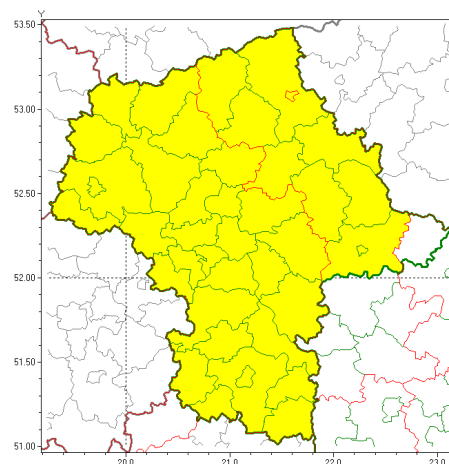

Zasięg ostrzeżeń w województwie

Upał
2018-07-30 00:52

Burze z gradem
2018-07-30 00:52

WOJEWÓDZTWO MAZOWIECKIE
OSTRZEŻENIA METEOROLOGICZNE ZBIORCZO NR 25
WYKAZ OBYWÓW ZUJACYCH OSTRZEŻENIA
o godz. 00:52 dnia 30.07.2018

Zjawisko/Stopień zagrożenia	Upał/2
Obszar	powiaty: białobrzeski, ciechanowski, garwoliński, gostyniński, grodziski, grójecki, kozienicki, legionowski, lipski, miński, mławski, nowodworski, otwocki, piaseczyński, Płock, płocki, płoński, pruszkowski, przysuski, pułtowski, Radom, radomski, sierpecki, sochaczewski, szydłowiecki, Warszawa, warszawski zachodni, wołomiński, zwoleński, uromiński, yardowski
Ważność	od godz. 14:04 dnia 28.07.2018 do godz. 20:00 dnia 02.08.2018
Prawdopodobieństwo	90%
Przebieg	Prognozuje się upały. Temperatura maksymalna w dzień od 29°C do 32°C. Temperatura minimalna w nocy od 18°C do 21°C.
SMS	IMGW-PIB OSTRZEŻENIA: UPAL/2 mazowieckie (31 powiatów) od 14:04/28.07 do 20:00/02.08.2018 temp. maks 32 st, temp min 21 st. Dotyczy powiatów: białobrzeski, ciechanowski, garwoliński, gostyniński, grodziski, grójecki, kozienicki, legionowski, lipski, miński, mławski, nowodworski, otwocki, piaseczyński, Płock, płocki, płoński, pruszkowski, przysuski, pułtowski, Radom, radomski, sierpecki, sochaczewski, szydłowiecki, Warszawa, warszawski zachodni, wołomiński, zwoleński, uromiński i yardowski.
RSO	Woj. mazowieckie (31 powiatów), IMGW-PIB wydał ostrzeżenia drugiego stopnia o upałach
Zjawisko/Stopień zagrożenia	Upał/2
Obszar	powiaty: łosicki, makowski, ostrołęcki, Ostrołęka, ostrowski, przasnyski, Siedlce, siedlecki, sokołowski, węgrowski, wyszkowski