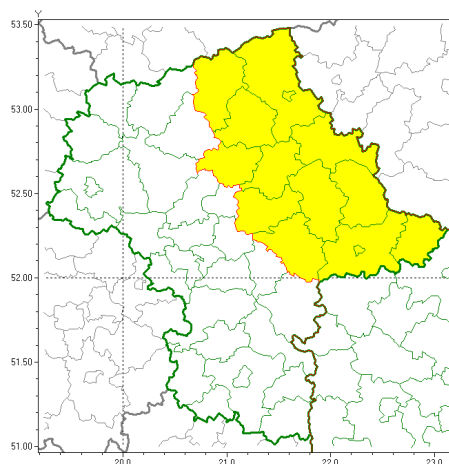

Zasięg ostrzeżeń w województwie

Burze z gradem
2018-07-20 14:23

WOJEWÓDZTWO MAZOWIECKIE OSTRZEŻENIA METEOROLOGICZNE ZBIORCZO NR 17 WYKAZ OBOWIĄZUJĄCYCH OSTRZEŻEŃ o godz. 14:23 dnia 20.07.2018

| | |
|------------------------------------|---|
| Zjawisko/Stopień zagrożenia | Burze z gradem/1 |
| Obszar | powiaty: łosicki, makowski, miński, ostrołęcki, Ostrołęka, ostrowski, przasnyski, pułtowski, Siedlce, siedlecki, sokołowski, węgrowski, wołomiński, wyszkowski |
| Ważność | od godz. 14:30 dnia 20.07.2018 do godz. 20:00 dnia 20.07.2018 |
| Prawdopodobieństwo | 85% |
| Przebieg | Obserwuje się i prognozuje dalsze występowanie burz z opadami deszczu do 20 mm, lokalnie do 30 mm oraz porywami wiatru do 70 km/h. Lokalnie możliwe liwy grad. |
| SMS | IMGW-PIB OSTRZEŻENIA: BURZE Z GRADEM/1 mazowieckie (14 powiatów) od 14:30/20.07 do 20:00/20.07.2018 deszcz 30 mm, porywy 70 km/h. Dotyczy powiatów: łosicki, makowski, miński, ostrołęcki, Ostrołęka, ostrowski, przasnyski, pułtowski, Siedlce, siedlecki, sokołowski, węgrowski, wołomiński i wyszkowski. |
| RSO | Woj. mazowieckie (14 powiatów), IMGW-PIB wydał ostrzeżenie pierwszego stopnia o burzach z gradem |
| Dyrektor synoptyk IMGW-PIB | Kamil Walczak |